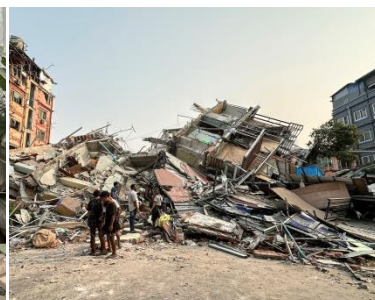

STR/AFP via Getty Images

*Gåvor som ges tas emot utan restriktioner, det vill säga insatsen finansieras inledningsvis av tidigare insamlade gåvor så de gåvor som ges nu kan användas både till återbyggnad av lager samt förstärkning av pågående insats i Myanmar med mera.

Shelterbox Sverige är en svensk registrerad oberoende ideell förening med 90-konto vars ändamål är att stödja ShelterBox internationella katastrofhjälps enligt tecknat avtal.